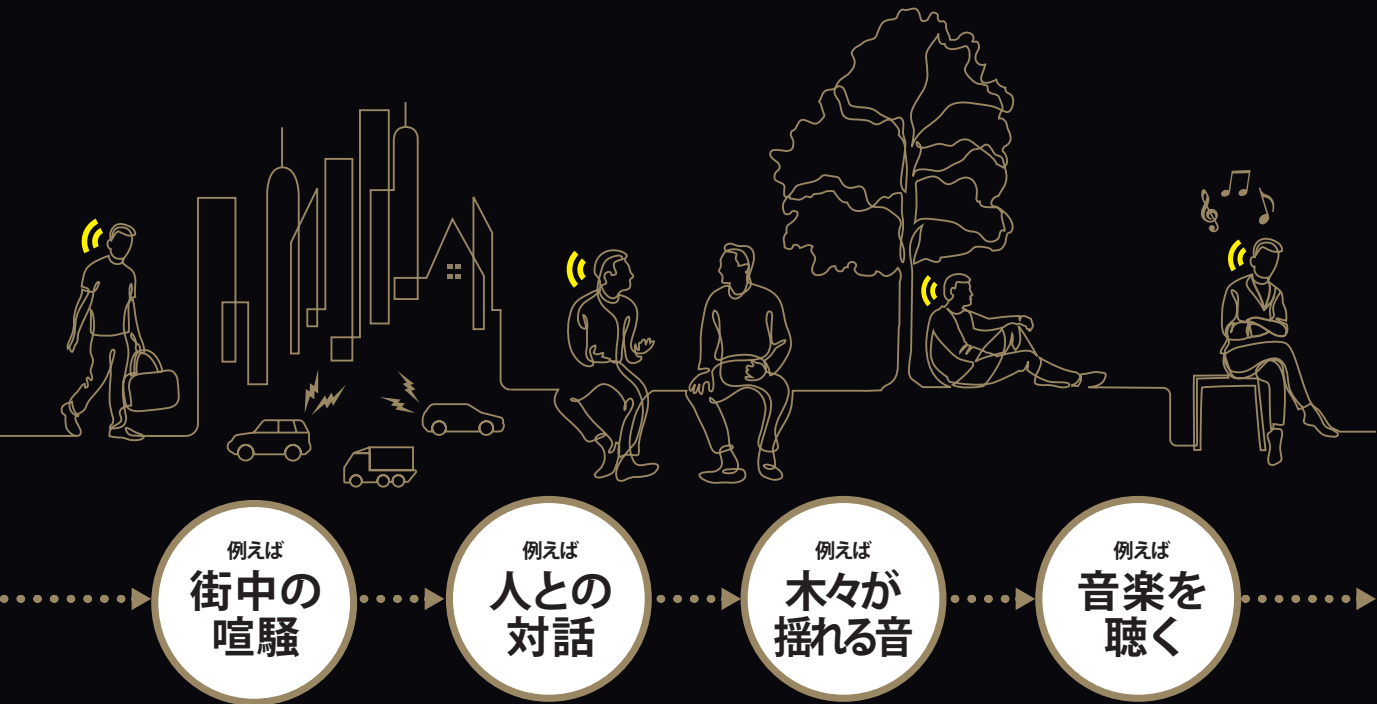

場所ごとに最適な音の聞こえにシームレスチェンジ。

自動モード切替 (AMC typeR) は、
あなたを快適な音質へと導く、いわば音質コンシェルジュです。
世の中に溢れるさまざまな音を AMC typeR が分析し、
あなたの代わりに最適なモードへ自動で切り替えます。

リオネットエンジン × 自動モード切替 (AMC typeR) 4つの特長・機能

マキシエンス、マキシエンスV:1~4対応
プレミエンス:3、4対応