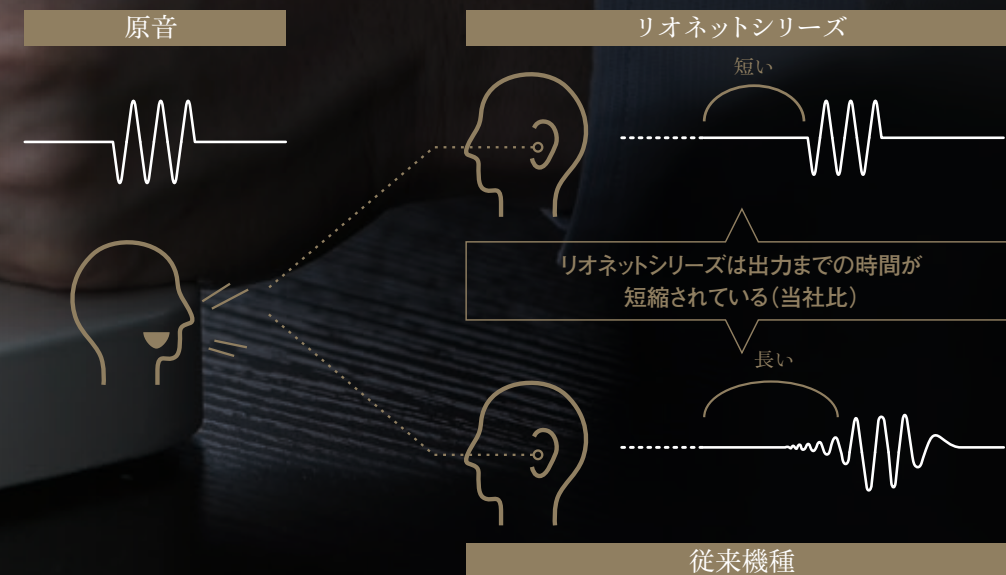

BORN IN JAPAN

ずっと使うものだからこそ、
人の心と技を尽くして
日本で生まれた、
日本品質の補聴器です。

使い続けてもらうこと、
その人の“これから”に寄り添い続けること。
すべてはその想いから生まれました。

新開発のオリジナルエンジンでより自然な聞こえに

リオネットエンジン

原音に忠実な音作りを目指し、新たなデジタル信号処理技術を採用。

高速かつシームレスなデジタル処理が可能となり、

“リオネットシリーズ”は次世代のリアルタイムコミュニケーションデバイスとして進化しました。

リオネットエンジンに搭載された新たな機能が、あなたの聞こえの世界を広げていきます。

※1000Hzの音を例としたイメージです。